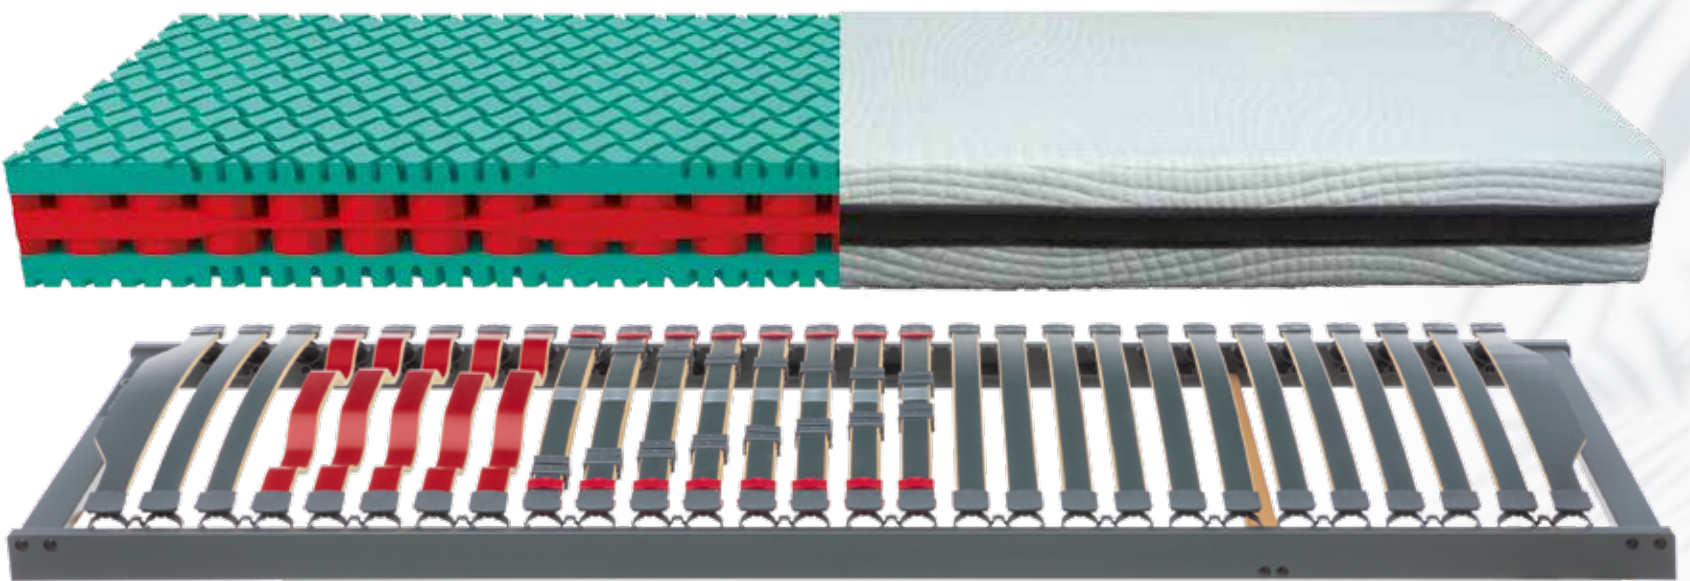

99.95

5. Sympathica Daunenbett 5x6
155 / 220 cm ~~329,95~~ 249,95
155 / 200 cm ~~279,95~~ 229,95
135 / 200 cm ~~229,95~~

189.95

Sympathica

> **1. 3-Kammer-Kissen:** Mit einem Kern aus Federn (100 % Federn) und einer oberen und unteren Daunenschicht (90 % Daunen/10 % Federn) bietet es Unterstützung für Kopf und Nacken und hohen Wohlfühl-Komfort. > **2. Daunen-Kissen:** Wer erholsam schlafen will, braucht ein gutes Kopfkissen: kuschelig und stützend zugleich. Hülle aus 100 % Baumwolle. Gefüllt mit neuen, weißen Federn und Daunen (70 % Federn/30 % Daunen). > **3. Beschreibung wie Nr. 2** (Füllung: 85 % Federn/15 % Daunen). > **4. Daunenbett 8x10:** Feiner Baumwollbezug, gefüllt mit neuen, weißen Daunen und Federn (90 % Daunen/10 % Federn). Besonders leicht und anschmiegsam. Bei 60°C waschbar. > **5. Daunenbett 5x6:** Hochwertiges Daunenbett. Edler Daunenbatist, gefüllt mit neuen, weißen Daunen (90 % Daunen/10 % Federn). Angenehm kuschelig.

Ausgezeichnetes RAHMENPROGRAMM!

HERRLICH SCHLAFEN,
KRÄFTIG SPAREN.

> Sympathica Latex-Nackenstützkissen
Höhenverstellbarer Latexkern. Weich
und anschmiegsam. Mit abnehmbarem,
hautfreundlichem Baumwollbezug, bei
95°C waschbar, trocknergeeignet.

~~74,95~~

59,95

Er bietet ein sehr gutes Preis-Leistungs-Verhältnis und viele Vorzüge. Die innovativ geschwungenen Federholzleisten in der Schulterzone ermöglichen ein tiefes Eintauchen in der Seitenlage und damit eine besonders komfortable Lagerung der Schulter. Die Mittelzone, im Lordose- und Beckenbereich, ist auf die Wirbelsäulenform und Wunschfestigkeit einzustellen. In Kombination mit der abgestimmten Matratze Vision wird die optimale Wirkung erzielt.