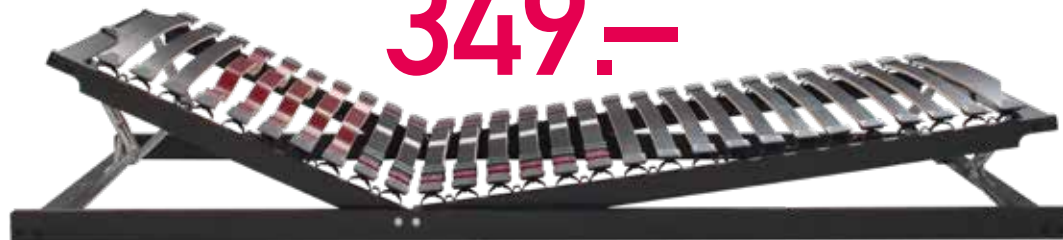

899.-

Verbindet Nutzen und Komfort in hervorragender Qualität. Neben der individuell anpassbaren Mittelzone entlastet die Kniegelenk-Unterstützung zusätzlich die Wirbelsäule äußerst effektiv. Mit einem Knopfdruck lassen sich vielfältige, entspannende Liege- und Sitzpositionen ganz nach Ihren Wünschen motorisch einstellen.

Erfrischend GÜNSTIG!

GANZ ENTSPANNT
LOCKER GESPART!

Sympathica

Spüren Sie, wie Schulter und Becken weich einsinken und die Wirbelsäule im Lordosebereich angenehm unterstützt wird. Der besonders atmungsaktive 18 cm hohe 7-Zonen-AQUAPUR®-Schaumkern sorgt für höchsten Komfort auf der gesamten Liegefläche. Der rundum versteppte Jersey-Bezug ist abnehmbar und waschbar. Einfaches Drehen und Wenden dank Griffnetz.

> Sympathica Matratze BellaNova S
140 / 200 cm ~~949,-~~ 749,-
90 / 200, 100 / 200 cm ~~699,-~~

499.-

> Sympathica Rahmen Vision RF
140 / 200 cm ~~739,-~~ 549,-
90 / 200, 100 / 200 cm ~~469,-~~

349.-

Tauchen Sie in der Seitenlage durch die geschwungenen Schulterleisten tief ein. Die Mittelzone können Sie auf Ihre Wirbelsäulenform und Wunschfestigkeit einstellen. Das Rücken- und das Fußteil lassen sich individuell aufstellen. In Kombination mit der abgestimmten Matratze Vision erzielen Sie die optimale Wirkung.